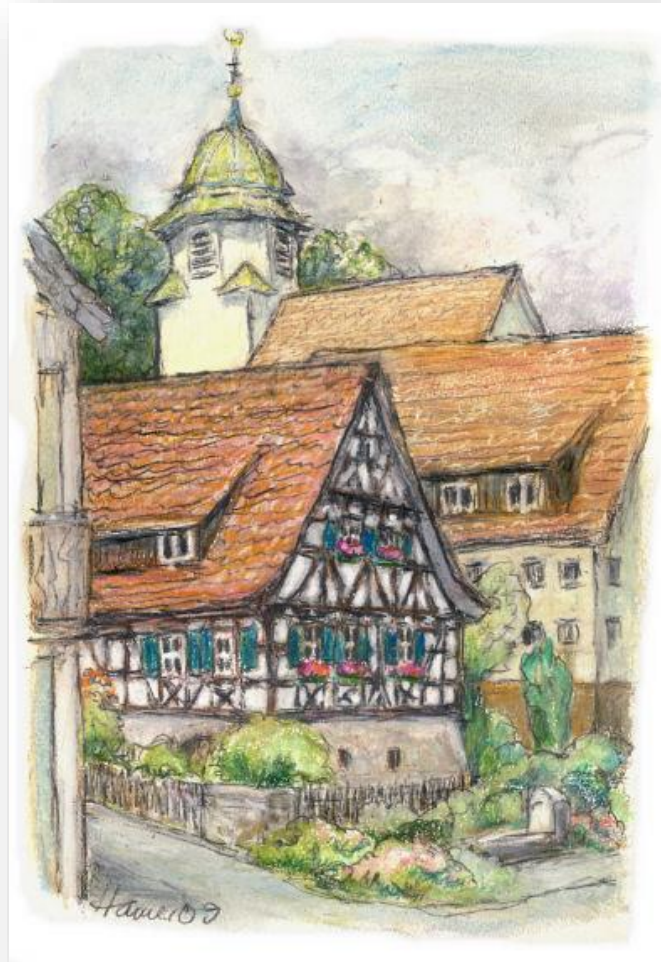

Haus

REUTLINGEN-SONDELFINGEN

Reutlingen – Sondelfingen

Wenn Sie eine große Version sehen wollen, klicken Sie auf das Bild

Son001
Stephanuskirche

Son002
Hopfengartenstraße

Son003
Rathaus

Son004
Römersteinstraße

Son005
Reichenecker Straße

Son006
Bahnhof Sondelfingen

Son007
Regenüberlaufbecken Sondelfingen

Karl Scheuring Copyright 2013

Die Bilder sind alle vor Ort gemalt.
Ich brauche zwischen 3 und 4 Stunden
pro Bild
und mache anschließend zu Hause
Korrekturen.

Das Material:
Ölkreide und Bleistift mit Terpentin auf
Aquarellpapier.

Format:

Die Aquarellblöcke, die ich verwende
sind 30 x 40 cm.

Die Bilder setze ich in Passepartouts 40
x 50 cm
mit entsprechendem Rahmen.