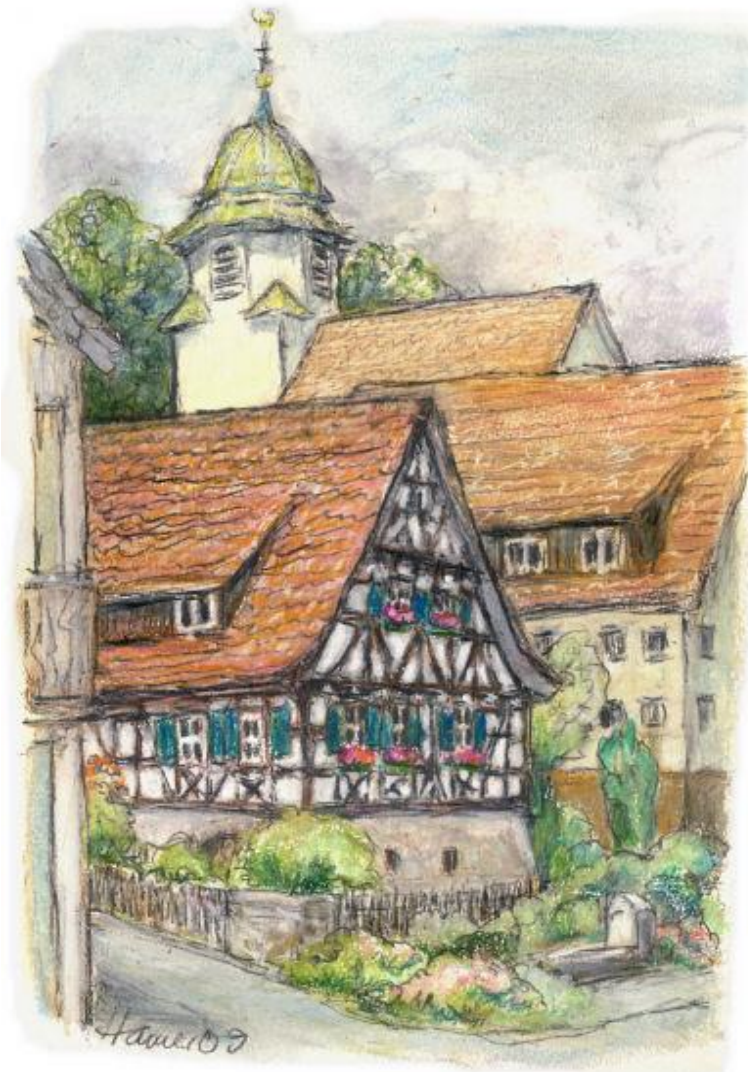

Haus

REUTLINGEN-SONDELFINGEN

Reutlingen – Sondelfingen

Wenn Sie eine große Version sehen wollen, klicken Sie auf das Bild

Son001
Stephanuskirche

Son002
Hopfengartenstraße

Son003
Rathaus

Son004
Römersteinstraße

Son005
Reichenecker Straße

Son006
Bahnhof Sondelfingen

Son007
Regenüberlaufbecken Sondelfingen

Karl Scheuring Copyright 2013

Die Bilder sind alle vor Ort gemalt.
Ich brauche zwischen 3 und 4 Stunden
pro Bild
und mache anschließend zu Hause
Korrekturen.

Das Material:
Ölkreide und Bleistift mit Terpentin auf
Aquarellpapier.

Format:

Die Aquarellblöcke, die ich verwende
sind 30 x 40 cm.

Die Bilder setze ich in Passepartouts 40
x 50 cm
mit entsprechendem Rahmen.