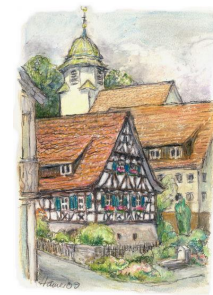

Haus

REUTLINGEN-SONDELFINGEN

Reutlingen – Sondelfingen

Wenn Sie eine große Version sehen wollen, klicken Sie auf das Bild

Son001
Stephanuskirche

Son002
Hopfengartenstraße

Son003
Rathaus

Son004
Römersteinstraße

Son005
Reichenecker Straße

Son006
Bahnhof Sondelfingen

Son007
Regenüberlaufbecken Sondelfingen

Karl Scheuring Copyright 2013

Die Bilder sind alle vor Ort gemalt.
Ich brauche zwischen 3 und 4 Stunden
pro Bild
und mache anschließend zu Hause
Korrekturen.

Das Material:
Ölkreide und Bleistift mit Terpentin auf
Aquarellpapier.

Format:

Die Aquarellblöcke, die ich verwende
sind 30 x 40 cm.

Die Bilder setze ich in Passepartouts 40
x 50 cm
mit entsprechendem Rahmen.