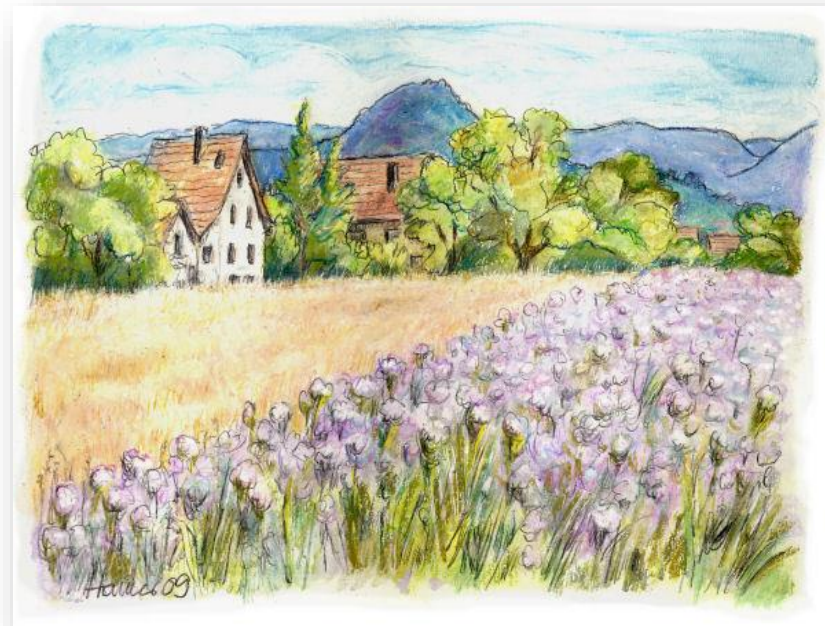

Haus

REUTLINGEN-SICKENHAUSEN

Reutlingen – Sickenhausen

Wenn Sie eine große Version sehen wollen, klicken Sie auf das Bild

Sic001
Rathaus

Sic002
Eichgartenstraße 9

Sic003
Hohenstauffenstraße 6

Sic004
Pauluskirche

Sic005
Hohenstauffenstraße

Sic006
Pizzeria in der Eichgartenstraße

Sic007
Sommerlinde beim Sportplatz

Sic008
Sickenhausen mit Achalm

Karl Scheuring Copyright 2013

Die Bilder sind alle vor Ort gemalt.
Ich brauche zwischen 3 und 4 Stunden
pro Bild
und mache anschließend zu Hause
Korrekturen.

Das Material:
Ölkreide und Bleistift mit Terpentin auf
Aquarellpapier.

Format:

Die Aquarellblöcke, die ich verwende
sind 30 x 40 cm.

Die Bilder setze ich in Passepartouts 40
x 50 cm
mit entsprechendem Rahmen.