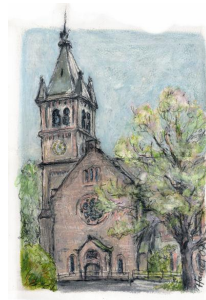

Hammer

RT-OHMENHAUSEN

Reutlingen – Ohmenhausen

Wenn Sie eine große Version sehen wollen, klicken Sie auf das Bild

Ohm 001
Bahnhof

Ohm002
Hannikelhütte

RT042
Ohmenhäuser Tracht

Ohm004
Martinskirche

● Ohm005
Auf der Lind

Ohm006
Wasenstraße

Karl Scheuring Copyright 2013

Die Bilder sind alle vor Ort gemalt.
Ich brauche zwischen 3 und 4 Stunden
pro Bild
und mache anschließend zu Hause
Korrekturen.

Das Material:
Ölkreide und Bleistift mit Terpentin auf
Aquarellpapier.

Format:

Die Aquarellblöcke, die ich verwende
sind 30 x 40 cm.

Die Bilder setze ich in Passepartouts 40
x 50 cm
mit entsprechendem Rahmen.

● = verkauft

Doppelpostkarte mit gefüttertem
Umschlag:

Von jedem Motiv (auch von den
verkauften Originalbildern)
kann ich Postkarten in beliebiger
Stückzahl herstellen.