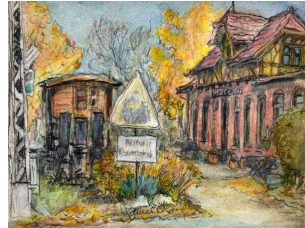

Hammer

RT-OHMENHAUSEN

Reutlingen – Ohmenhausen

Wenn Sie eine große Version sehen wollen, klicken Sie auf das Bild

Ohm 001
Bahnhof

Ohm002
Hannikelhütte

RT042
Ohmenhäuser Tracht

Ohm004
Martinskirche

● Ohm005
Auf der Lind

Ohm006
Wasenstraße

Karl Scheuring Copyright 2013

Die Bilder sind alle vor Ort gemalt.
Ich brauche zwischen 3 und 4 Stunden
pro Bild
und mache anschließend zu Hause
Korrekturen.

Das Material:
Ölkreide und Bleistift mit Terpentin auf
Aquarellpapier.

Format:

Die Aquarellblöcke, die ich verwende
sind 30 x 40 cm.

Die Bilder setze ich in Passepartouts 40
x 50 cm
mit entsprechendem Rahmen.

● = verkauft

Doppelpostkarte mit gefüttertem
Umschlag:

Von jedem Motiv (auch von den
verkauften Originalbildern)
kann ich Postkarten in beliebiger
Stückzahl herstellen.