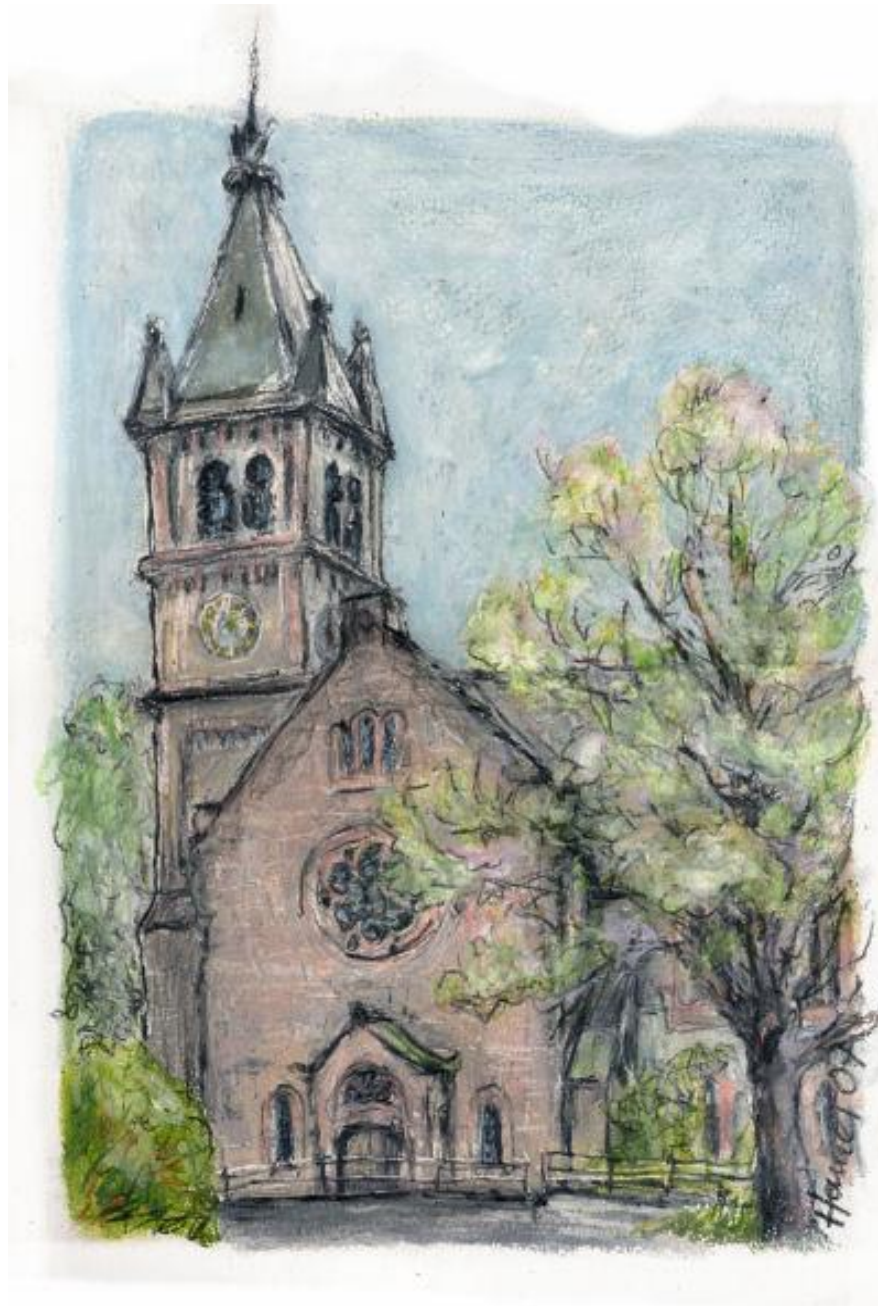

Hammer

RT-OHMENHAUSEN

Reutlingen – Ohmenhausen

Wenn Sie eine große Version sehen wollen, klicken Sie auf das Bild

Ohm 001
Bahnhof

Ohm002
Hannikelhütte

RT042
Ohmenhäuser Tracht

Ohm004
Martinskirche

● Ohm005
Auf der Lind

Ohm006
Wasenstraße

Karl Scheuring Copyright 2013

Die Bilder sind alle vor Ort gemalt.
Ich brauche zwischen 3 und 4 Stunden
pro Bild
und mache anschließend zu Hause
Korrekturen.

Das Material:
Ölkreide und Bleistift mit Terpentin auf
Aquarellpapier.

Format:

Die Aquarellblöcke, die ich verwende
sind 30 x 40 cm.

Die Bilder setze ich in Passepartouts 40
x 50 cm
mit entsprechendem Rahmen.

● = verkauft

Doppelpostkarte mit gefüttertem
Umschlag:

Von jedem Motiv (auch von den
verkauften Originalbildern)
kann ich Postkarten in beliebiger
Stückzahl herstellen.