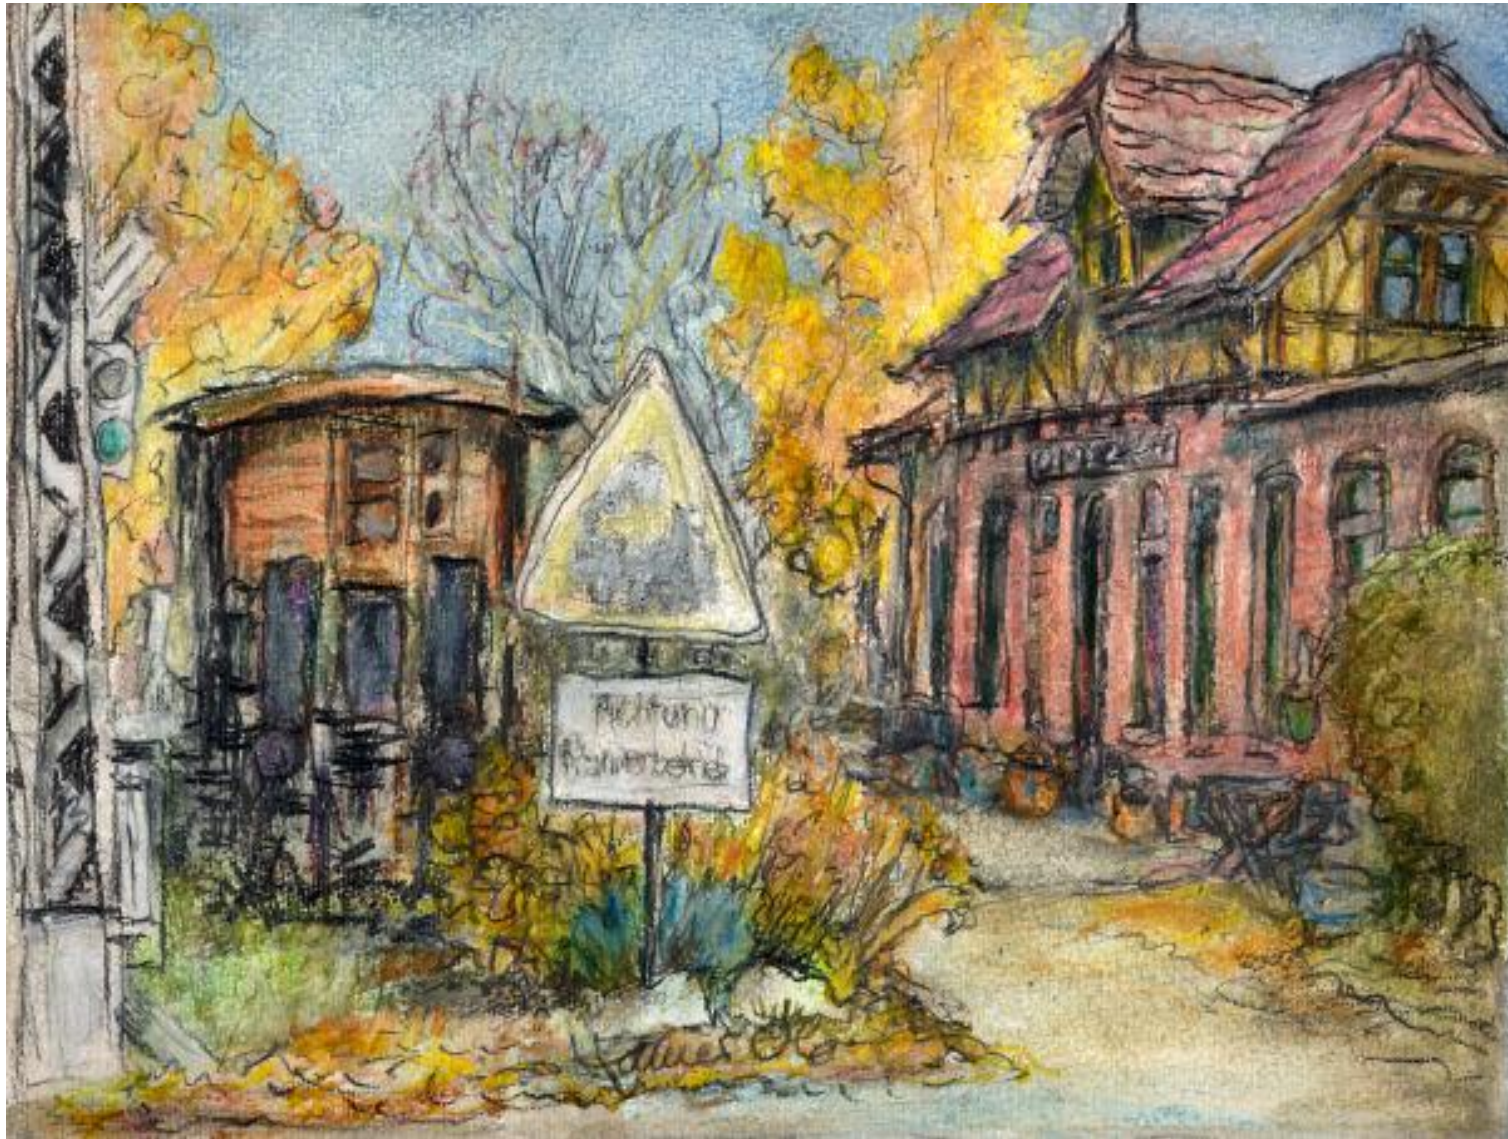

Hammer

RT-OHMENHAUSEN

Reutlingen – Ohmenhausen

Wenn Sie eine große Version sehen wollen, klicken Sie auf das Bild

Ohm 001
Bahnhof

Ohm002
Hannikelhütte

RT042
Ohmenhäuser Tracht

Ohm004
Martinskirche

● Ohm005
Auf der Lind

Ohm006
Wasenstraße

Karl Scheuring Copyright 2013

Die Bilder sind alle vor Ort gemalt.
Ich brauche zwischen 3 und 4 Stunden
pro Bild
und mache anschließend zu Hause
Korrekturen.

Das Material:
Ölkreide und Bleistift mit Terpentin auf
Aquarellpapier.

Format:

Die Aquarellblöcke, die ich verwende
sind 30 x 40 cm.

Die Bilder setze ich in Passepartouts 40
x 50 cm
mit entsprechendem Rahmen.

● = verkauft

Doppelpostkarte mit gefüttertem
Umschlag:

Von jedem Motiv (auch von den
verkauften Originalbildern)
kann ich Postkarten in beliebiger
Stückzahl herstellen.